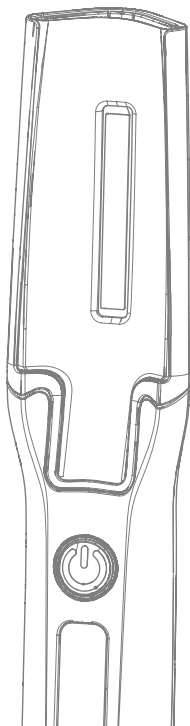

Gancio orientabile
Adjustable hook

Ricarica USB-C
 USB-C Charging

Supporto lampada con ricarica magnetica
Lamp holder with magnetic charging

Ricarica magnetica
 Magnetic charging

Magnete
 Magnet

LEDALUX
 ART. 39401

LAMPADA
 LAMP

	Sorgente luminosa Light source	COB led + 1 SMD led (SPOT)
	Angolo di emissione Beam angle	120°
	Potenza Power	10 W + 4,5W (SPOT)
	Flusso luminoso Light flux	550 lumen 100 lumen (SPOT)
	Luminanza frontale Frontal lighting	950lux @ 50 cm 220 lux @ 50 cm (SPOT)

BATTERIA
 BATTERY

	Autonomia Operating time	3 h
	Tempo di ricarica charging time	2,5 h

DIMENSIONI E PESO
 SIZE AND WEIGHT

	Dimensioni Size	280 x 80 x 50 mm
	Peso Weight	399 gr

SCOPRI LO SVILUPPO DEL PROGETTO LEDALUX.
 DISCOVER THE DEVELOPMENT OF THE LEDALUX PROJECT.