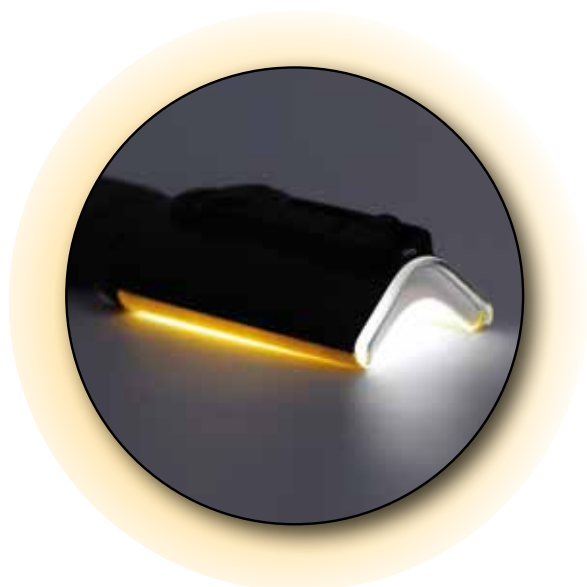

RIDUCE AL MINIMO L'ABBAGLIAMENTO DURANTE L'USO ANCHE QUANDO LA LAMPADA È ALL'ALTEZZA DEGLI OCCHI
IT DECREASES THE GLARE, EVEN WHEN THE LAMP IS AT EYE LEVEL

DISTRIBUISCE LA LUCE DAL PUNTO FOCALE CON LA MASSIMA BRILLANTEZZA E UNIFORMITÀ
IT SPREADS THE LIGHT FROM THE FOCAL POINT WITH MAXIMUM BRILLIANCE AND UNIFORMITY,

anche grazie al vetro rifrangente con micro-diffusori, ispirato alla lente di Fresnel.

thanks to the reflective glass equipped with micro diffusers and inspired by the Fresnel lens concept.

**160°
FLESSIBILE**
Flexible

INDICATORE LIVELLO DI CARICA
Battery level indicator

DIMMERABILE
riduci l'intensità luminosa per aumentare la durata
DIMMABLE
to increase active life

PROTEGGE IL VETRO DA GRAFFI E ROTTURE.
THE SHELL PROTECTS FROM SCRATCHES AND BREAKES

BORDI TRASPARENTI LUMINOSI
BRIGHT TRANSPARENT EDGES
impossibile dimenticarla accesa anche a testa in giù
it's impossible to leave it switched on, even when upside down

SPOT LIGHT
 illumini anche le aree più difficili
it illuminates even the most hidden areas